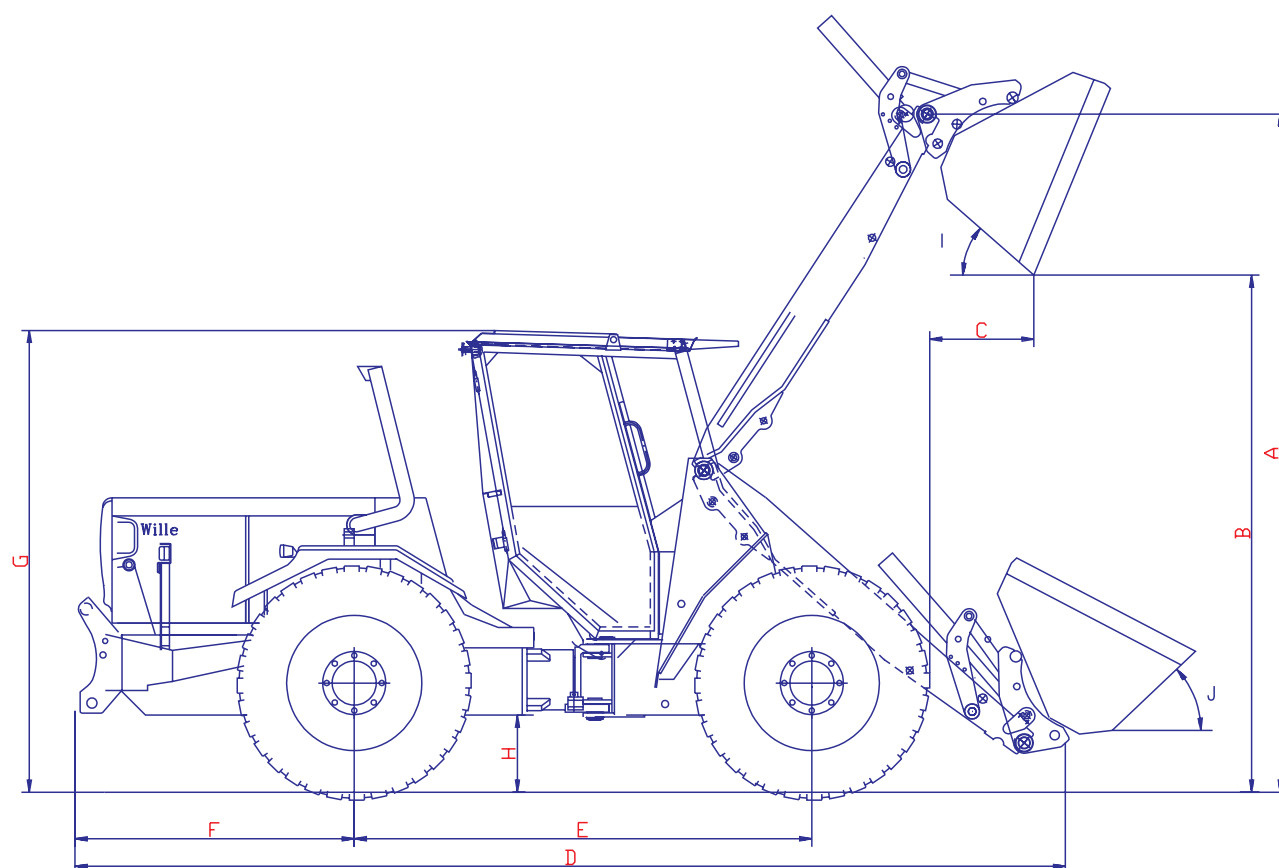

## MÅLSKISSE

A (mm)	3740
B (mm) med 1000 l skuff	2830
C (mm)	700
D (mm) uten redskap	5365
E (mm)	2575
F (mm)	1430
G (mm)	2480
H (mm)	385
I (°)	38
J (°)	32
Maskinbredde (mm)	2150
Venderadie på ytterhjul (mm)	4800